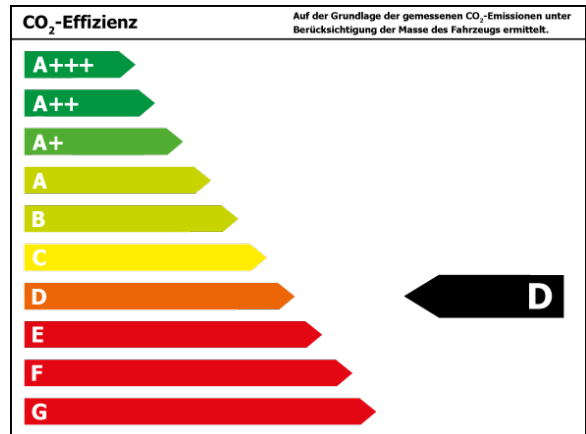

Verbrauch und Emissionen (NEFZ) *

Innerorts* :	7,3 l/100 km
Ausserorts* :	4,4 l/100 km
Kombiniert* :	5,5 l/100 km
CO2-Emission* :	130,0 g/km

*Weitere Informationen zum offiziellen Kraftstoffverbrauch und den offiziellen spezifischen CO₂-Emissionen neuer Personenkraftwagen können dem 'Leitfaden über den Kraftstoffverbrauch, die CO₂-Emissionen und den Stromverbrauch neuer Personenkraftwagen' entnommen werden, der an allen Verkaufsstellen und bei 'Deutsche Automobil Treuhand GmbH' unter www.dat.de unentgeltlich erhältlich ist.